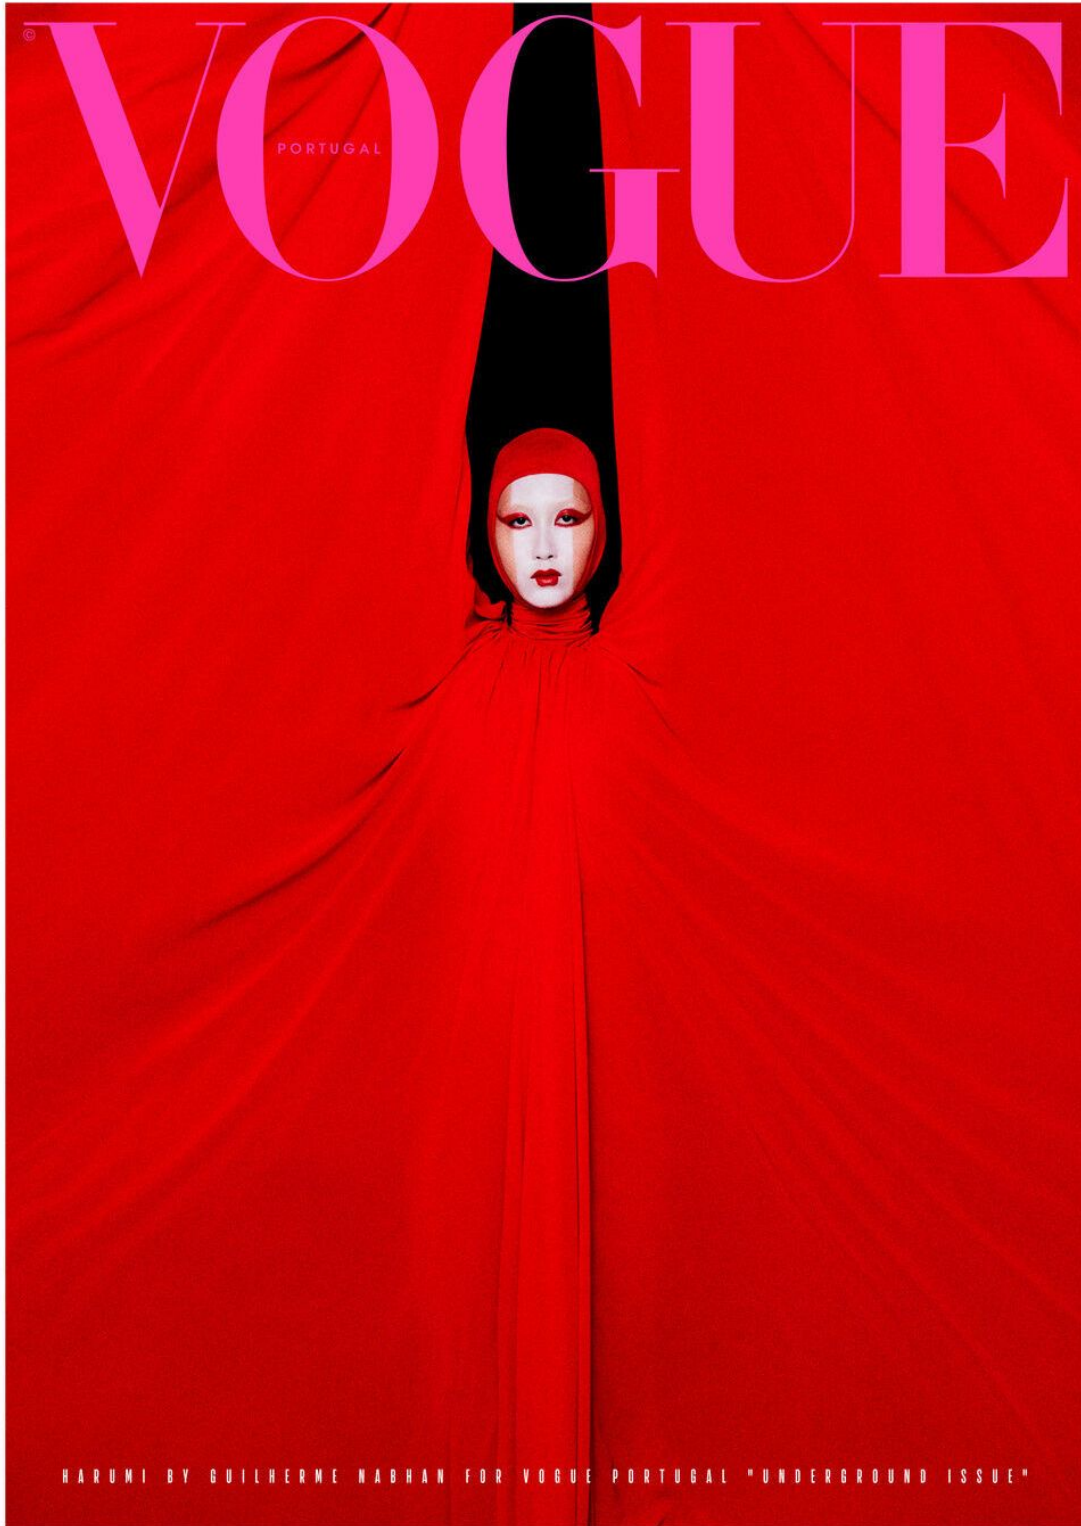

HARUMI

height 177 cm · bust 82 cm · waist 61 cm · hips 90 cm · dress 36
shoes size 39 · hair brown · eyes brown

HARUMI

height 177 cm · bust 82 cm · waist 61 cm · hips 90 cm · dress 36
shoes size 39 · hair brown · eyes brown

HARUMI

height 177 cm · bust 82 cm · waist 61 cm · hips 90 cm · dress 36
shoes size 39 · hair brown · eyes brown

MGM
MODELS

MGM
MODELS

HARUMI

height 177 cm · bust 82 cm · waist 61 cm · hips 90 cm · dress 36
shoes size 39 · hair brown · eyes brown